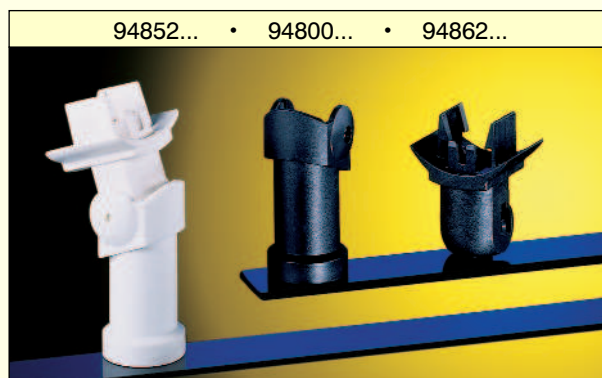

### Zubehör für einteilige Isolierstoff-Fassungen Accessories for one-piece moulded lampholders Accessori per portalamпада in materiale isolante

Fortsetzung / Continued / Segue

INFO			
	 500	 2-1	Für Fassungen For lampholders Per portalamпада S. 2-23
<b>Spot</b>			

94852...
 <p>DIN 7983 - ST 2,9 x 13 - C</p>

Bestell-Nr. / Order No. / N° d'ordine			
Fassungshalter ø 40,0 mm Tower cap ø 40,0 mm	Schwarz Black Nero	94852.0001.0000	5,9 g
Attacco per portalamпада ø 40,0 mm	Weiß White Bianco	94852.0002.0000	6,1 g

94862...

Bestell-Nr. / Order No. / N° d'ordine			
Fassungshalter ø 60,0 mm Tower cap ø 60,0 mm	Schwarz Black Nero	94862.0001.0000	6,1 g
Attacco per portalamпада ø 60,0 mm	Weiß White Bianco	94862.0002.0000	6,2 g