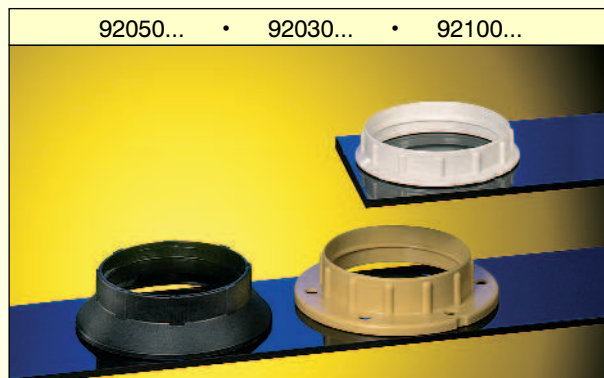

Bestell-Nr. / Order No. / N° d'ordine			
Schraubring, PA, Eingangsgewinde, $\varnothing 58,0 \times 13,0 \text{ mm}$			
Shade ring, PA, single thread, $\varnothing 58,0 \times 13,0 \text{ mm}$		92030.001X.0000	5,0 g
Ghiera filettata, PA, con un solo filetto, $\varnothing 58,0 \times 13,0 \text{ mm}$			

Bestell-Nr. / Order No. / N° d'ordine				
Schraubring, Eingangsgewinde, $\varnothing 55,0 \times 15,0 \text{ mm}$	PA	Schwarz Black Nero	92050.0001.9000	4,5 g
	PET	Weiß White Bianco	92050.0002.9000	5,5 g
Gold Gold Oro		92050.0003.9000	5,5 g	
Shade ring, single thread, $\varnothing 55,0 \times 15,0 \text{ mm}$				
Ghiera filettata, con un solo filetto, $\varnothing 55,0 \times 15,0 \text{ mm}$				

Ausführung / Version / Versione:

Schwarz / Black / Nero: X=1  
Weiß / White / Bianco: X=2  
Gold / Gold / Oro: X=3

Schraubringe mit Mehrganggewinde auf Anfrage  
Shade ring with multi thread on special request  
Ghiera filettata con moltiplicare filettatura a richiesta