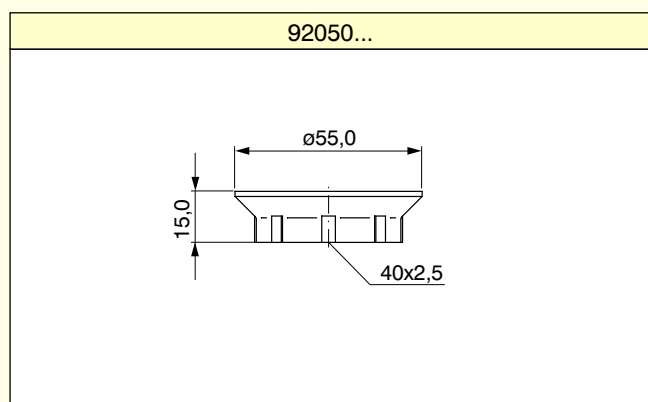

Bestell-Nr. / Order No. / N° d'ordine			
Schraubring, PA, Eingangsgewinde, $\varnothing 47,5 \times 9,0 \text{ mm}$			
Shade ring, PA, single thread, $\varnothing 47,5 \times 9,0 \text{ mm}$		92100.001X.0000	2,8 g
Ghiera filettata, PA, con un solo filetto, $\varnothing 47,5 \times 9,0 \text{ mm}$			

Bestell-Nr. / Order No. / N° d'ordine			
Schraubring, PA, Eingangsgewinde, $\varnothing 58,0 \times 13,0 \text{ mm}$			
Shade ring, PA, single thread, $\varnothing 58,0 \times 13,0 \text{ mm}$		92030.001X.0000	5,0 g
Ghiera filettata, PA, con un solo filetto, $\varnothing 58,0 \times 13,0 \text{ mm}$			