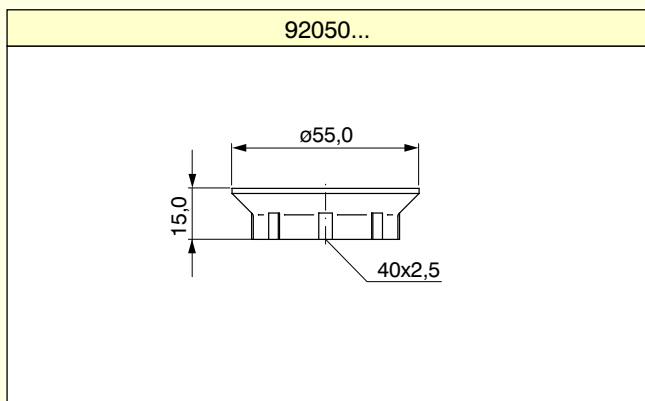

Ausführung / Version / Versione:

Schwarz / Black / Nero: X=1  
Weiß / White / Bianco: X=2  
Gold / Gold / Oro: X=3

Schraubringe mit Mehrganggewinde auf Anfrage  
Shade ring with multi thread on special request  
Ghiera filettata con moltiplicare filettatura a richiesta

Bestell-Nr. / Order No. / N° d'ordine			
Schraubring, PA, Eingangsgewinde, $\varnothing 47,5 \times 9,0$ mm			
Shade ring, PA, single thread, $\varnothing 47,5 \times 9,0$ mm	92100.001X.0000		2,8 g
Ghiera filettata, PA, con un solo filetto, $\varnothing 47,5 \times 9,0$ mm			

Bestell-Nr. / Order No. / N° d'ordine			
Schraubring, PA, Eingangsgewinde, $\varnothing 58,0 \times 13,0$ mm			
Shade ring, PA, single thread, $\varnothing 58,0 \times 13,0$ mm	92030.001X.0000		5,0 g
Ghiera filettata, PA, con un solo filetto, $\varnothing 58,0 \times 13,0$ mm			