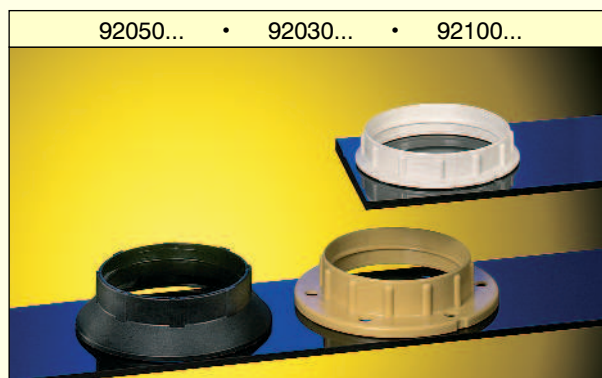

### Zubehör für einteilige Isolierstoff-Fassungen Accessories for one-piece moulded lampholders Accessori per portalamпада in materiale isolante

Fortsetzung / Continued / Segue

INFO	
 <b>500</b>	Für Fassungen For lampholders Per portalamпада S. 2-27...2-28 2-31...2-33; 2-36

Ausführung / Version / Versione:

Schwarz / Black / Nero: X=1  
Weiß / White / Bianco: X=2  
Gold / Gold / Oro: X=3

Schraubringe mit Mehrganggewinde auf Anfrage  
Shade ring with multi thread on special request  
Ghiera filettata con moltiplicare filettatura a richiesta

Bestell-Nr. / Order No. / N° d'ordine			
Schraubring, PA, Eingangsgewinde, $\varnothing 47,5 \times 9,0 \text{ mm}$			
Shade ring, PA, single thread, $\varnothing 47,5 \times 9,0 \text{ mm}$		92100.001X.0000	2,8 g
Ghiera filettata, PA, con un solo filetto, $\varnothing 47,5 \times 9,0 \text{ mm}$			