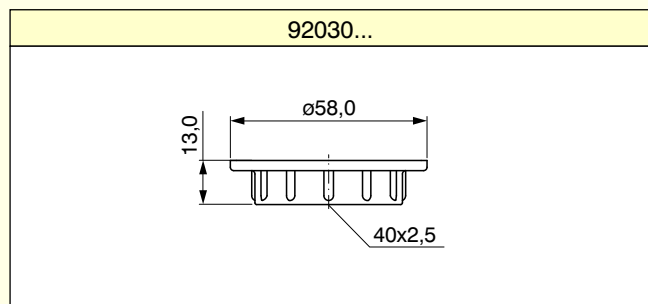

Bestell-Nr. / Order No. / N° d'ordine			
Schraubring, PA, Eingangsgewinde, $\varnothing 47,5 \times 9,0 \text{ mm}$			
Shade ring, PA, single thread, $\varnothing 47,5 \times 9,0 \text{ mm}$		92100.001X.0000	2,8 g
Ghiera filettata, PA, con un solo filetto, $\varnothing 47,5 \times 9,0 \text{ mm}$			