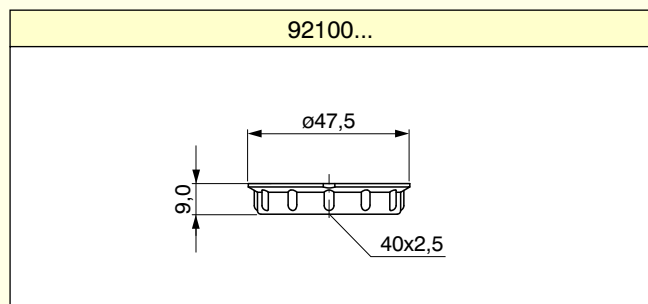

Bestell-Nr. / Order No. / N° d'ordine			
Schraubring, PA, Eingangsgewinde, $\varnothing 47,5 \times 9,0 \text{ mm}$			
Shade ring, PA, single thread, $\varnothing 47,5 \times 9,0 \text{ mm}$		92100.001X.0000	2,8 g
Ghiera filettata, PA, con un solo filetto, $\varnothing 47,5 \times 9,0 \text{ mm}$			